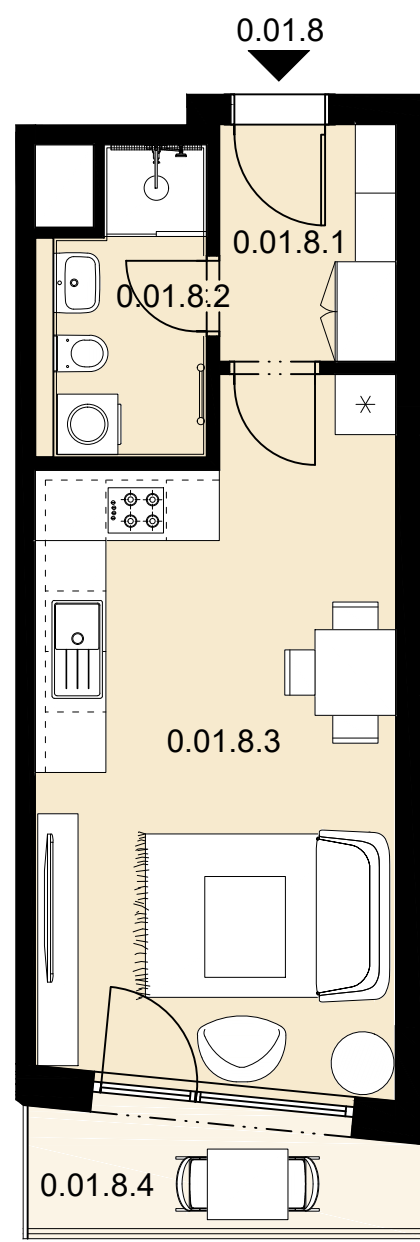

Objekt 0
Byt č. **0.01.8**
Dispozice 1+kk
Podlaží 1. PP

0.01.8.1	PŘEDSÍŇ	4,1 m ²
0.01.8.2	KOUPELNA	4,2 m ²
0.01.8.3	OBÝVACÍ POKOJ + KK	23,7 m ²
Celková vnitřní užitná plocha		32,0 m²
Celková podlahová plocha		33,5 m²
0.01.8.4	LODŽIE	4,5 m ²

Upozornění: Plochy jednotlivých místností jsou pouze orientační. Vyobrazené zařízení v plánech bytů (nábytek, kuchyňská linka, elektrické spotřebiče atd.) není součástí dodávky. Rozsah dodávky je specifikován ve standardu. Investor si vyhrazuje právo na drobné úpravy.

Měřítko
1 : 75

Celková situace

Půdorys podlaží

Pohled na dům