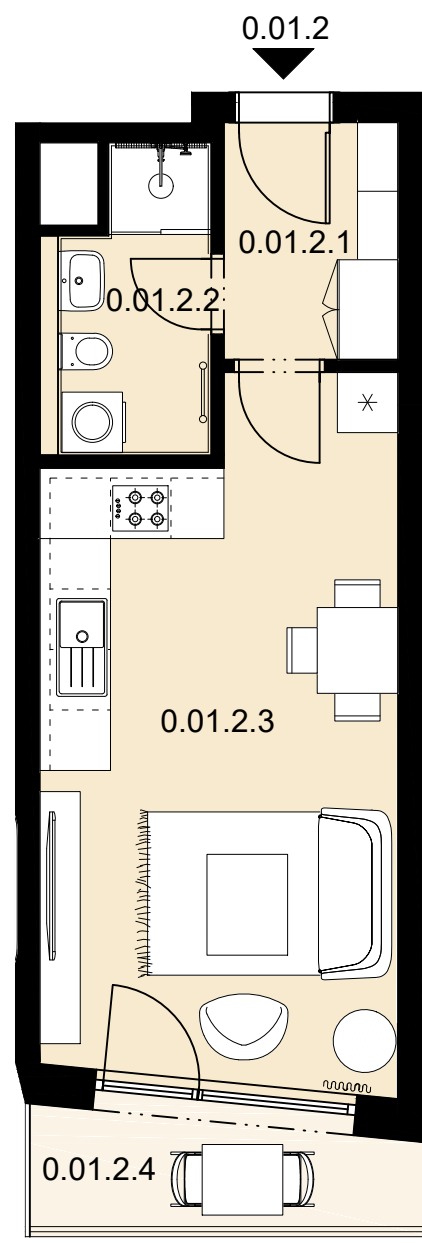

Objekt 0
Byt č. **0.01.2**
Dispozice 1+kk
Podlaží 1. PP

0.01.2.1	PŘEDSÍŇ	4,1 m ²
0.01.2.2	KOUPELNA	4,2 m ²
0.01.2.3	OBÝVACÍ POKOJ + KK	23,5 m ²
Celková vnitřní užitná plocha		31,8 m²
Celková podlahová plocha		33,4 m²
0.01.2.4	LODŽIE	4,5 m ²

Upozornění: Plochy jednotlivých místností jsou pouze orientační. Vyobrazené zařízení v plánech bytů (nábytek, kuchyňská linka, elektrické spotřebiče atd.) není součástí dodávky. Rozsah dodávky je specifikován ve standardu. Investor si vyhrazuje právo na drobné úpravy.

Měřítko
1 : 75

Celková situace

Půdorys podlaží

Pohled na dům